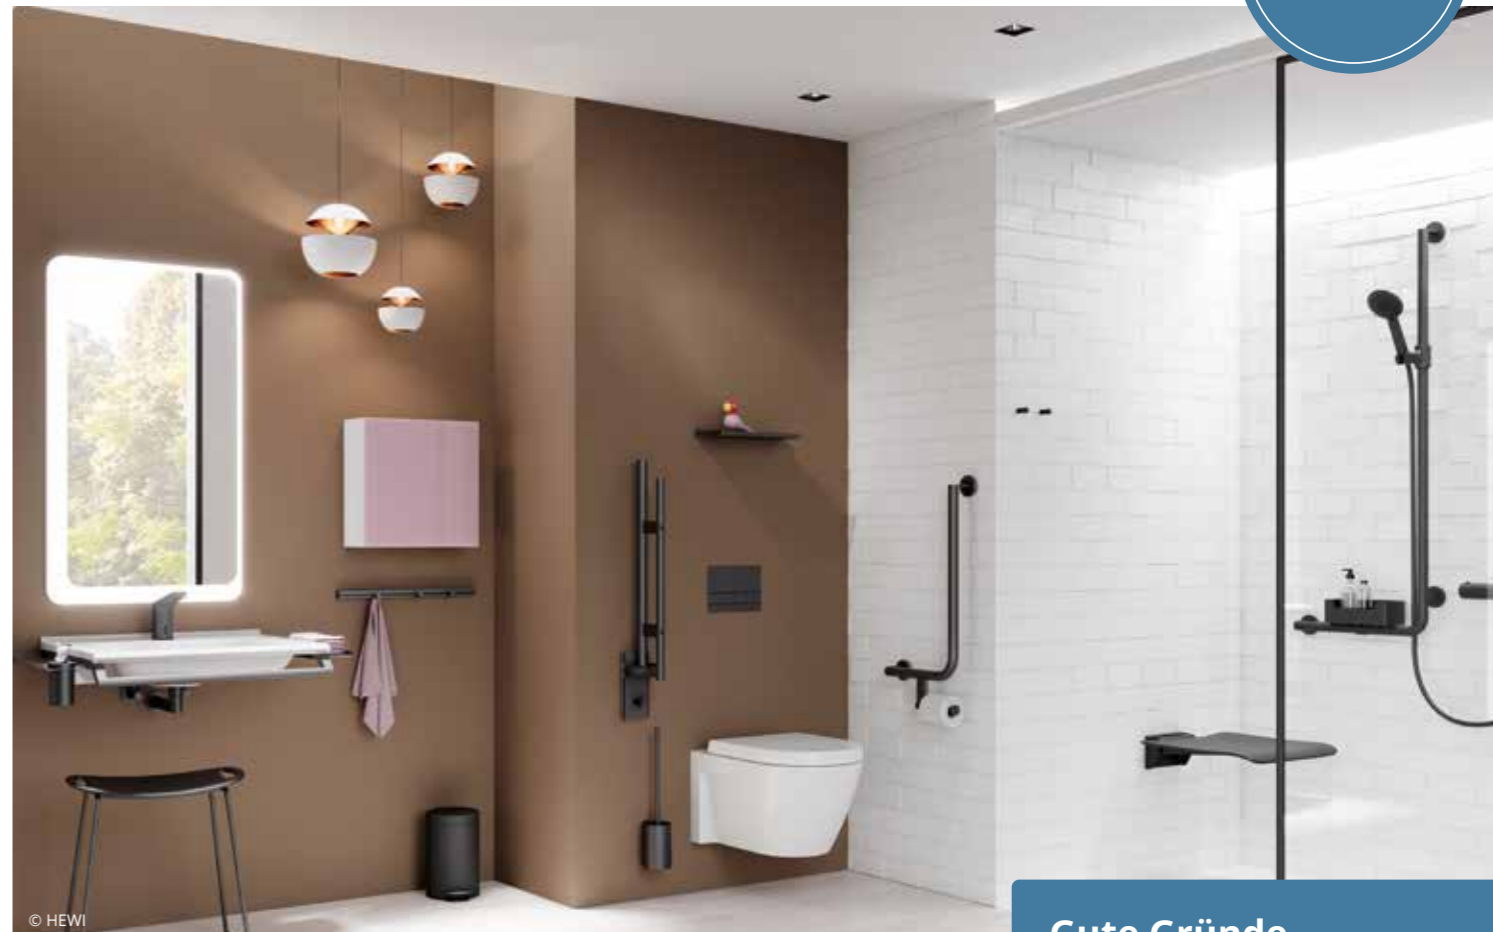

Das Rundum-
sorglos-Paket

Aus einem in die Jahre gekommenen Bad wird eine **moderne, stilvolle Wellnessoase** gezaubert! Durch die Umgestaltung gewinnt dieses modernisierte Bad an **Geräumigkeit und Freiraum**. Statt des hohen Einstiegs in die alte Dusche, entsteht eine neue **Walk-In Dusche**, welche durch ihre offene Gestaltung sofort zu einem entspannten Duscherlebnis einlädt!

Komplett
von uns!

- LED-Spiegel**, 57 x 100 cm
- Waschtisch**, mit Haltegriff, inkl. 2 Ablagen, 60 x 55 cm
- Duschhocker**, 50,7 x 48,9 cm
- Tiefspül-WC**, inkl. WC-Sitz, weiß
- Betätigungsplatte**, schwarz
- Stützklappgriff**, schwarz, 70 cm
- Winkelgriff**, schwarz, 60 x 30 cm
- Duschhandlauf**, inkl. Brausehalter, schwarz, 125 x 60 cm
- Duschklappsitz**, schwarz, 45 x 52,5 cm
- Brausethermostat**, schwarz
- Duschabtrennung**, Glas, 110 x 200 cm
- Armaturen** jeweils inkludiert