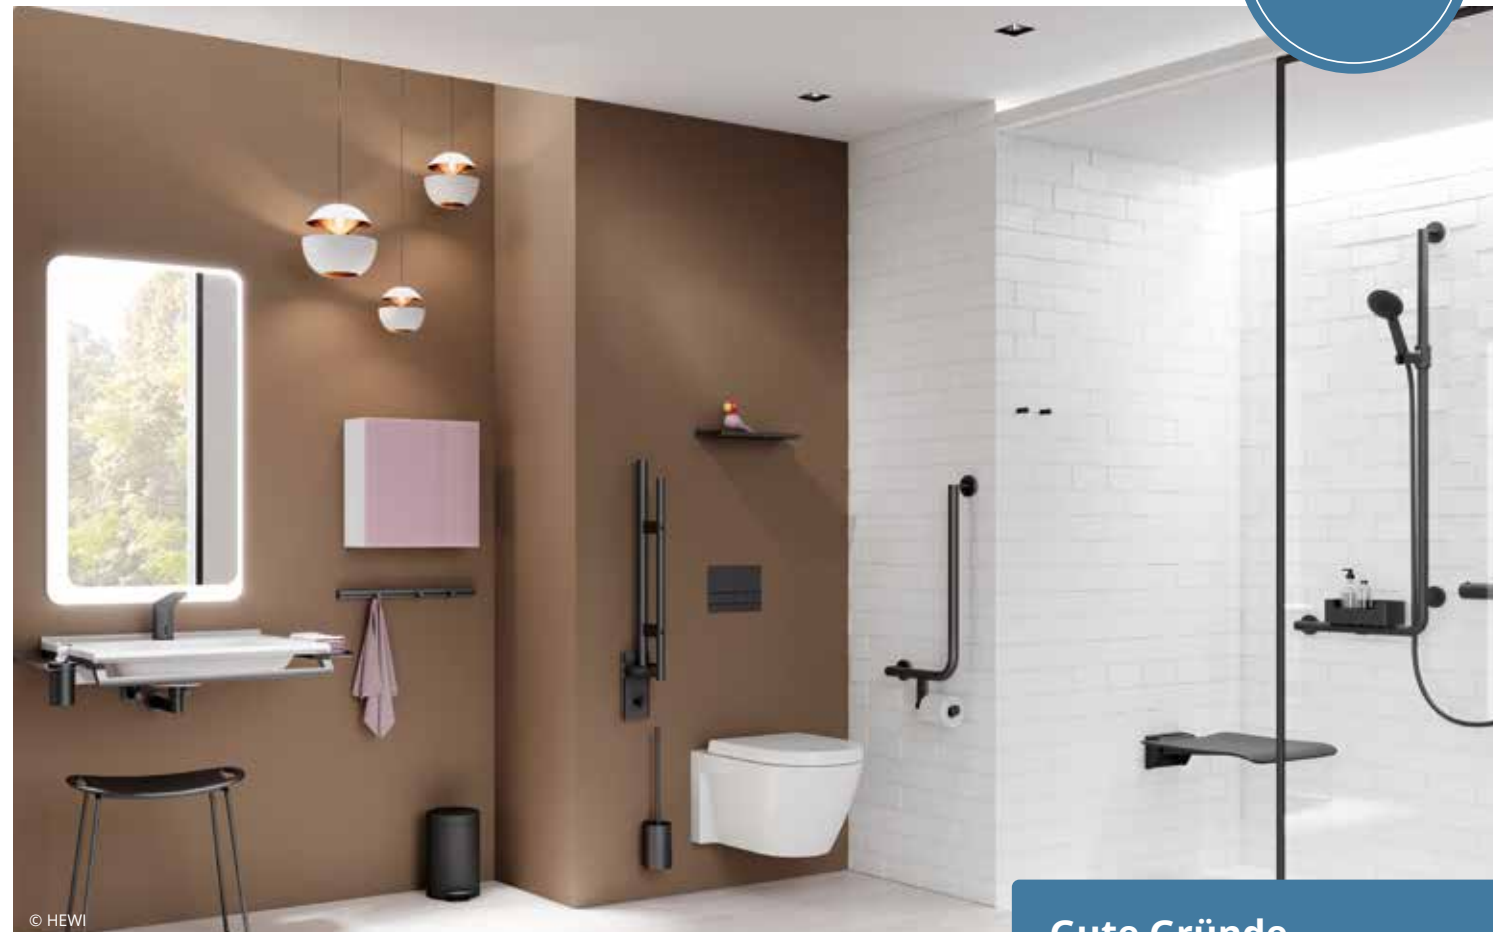

Aufsatzwaschtisch, weiß, 58 x 38 cm
Konsolenplatte, Leinengrau, 87 x 41 x 120,7 cm
LED-Spiegel, 100 x 70 cm
Badewanne, weiß, 180 x 80 x 66 cm

Kopfbrause, verchromt, ø 20 cm
Duschabtrennung, Glas, 160 x 200 cm
Armaturen jeweils inkludiert

**Das Rundum-
sorglos-Paket**

Aus einem in die Jahre gekommenen Bad wird eine moderne, stilvolle Wellnessoase gezaubert! Durch die Umgestaltung gewinnt dieses modernisierte Bad an Geräumigkeit und Freiraum. Statt des hohen Einstiegs in die alte Dusche, entsteht eine neue Walk-In Dusche, welche durch ihre offene Gestaltung sofort zu einem entspannten Duscherlebnis einlädt!

Unsre Referenzen

Generationenbad – Barrierefrei

Die Investition in ein neues Bad soll langfristigen Charakter haben!

Zugängliche, barrierefreie Badezimmer mit universellem Design schaffen Unabhängigkeit für jedes Alter. Auch Kinder und Menschen mit Beeinträchtigung profitieren davon.

Wir schaffen für Sie Lösungen auf lange Sicht, wo sich alle Familienmitglieder gleichermaßen wohlfühlen können!

**Komplett
von uns!**

- LED-Spiegel**, 57 x 100 cm
- Waschtisch**, mit Haltegriff, inkl. 2 Ablagen, 60 x 55 cm
- Duschhocker**, 50,7 x 48,9 cm
- Tiefspül-WC**, inkl. WC-Sitz, weiß
- Betätigungsplatte**, schwarz
- Stützklappgriff**, schwarz, 70 cm
- Winkelgriff**, schwarz, 60 x 30 cm
- Duschhandlauf**, inkl. Brausehalter, schwarz, 125 x 60 cm
- Duschklappsitz**, schwarz, 45 x 52,5 cm
- Brausethermostat**, schwarz
- Duschabtrennung**, Glas, 110 x 200 cm
- Armaturen** jeweils inkludiert