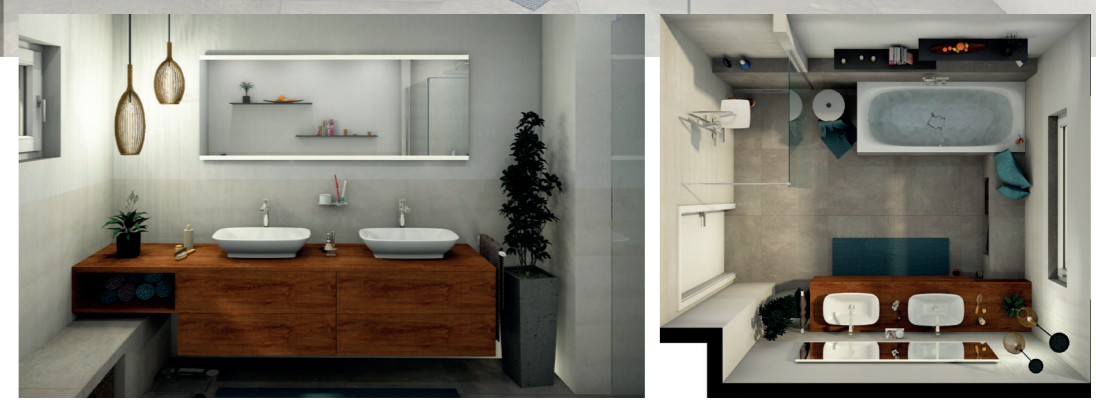

# Schritt für Schritt zu Ihrem Traumbad!

BARRIEREFREIES BAD • KOMPLETTBÄDER • BADSANIERUNG

... sowieso!

**Aufsatzwaschtisch (2x)**, weiß, 40 x 40 cm  
**Waschtischunterbau**, Eiche Natur, 45,9 x 140 x 55 cm  
**LED-Spiegel**, 70 x 130 x 3,5 cm  
**WC-Tiefspüler**, weiß, rimless,  
inkl. WC-Sitz und Betätigungsplatte

## Gute Gründe für ein barrierefreies Bad!

- Sicherheit**
  - rutschfeste, stolperfreie Bodenfläche
  - genügend Bewegungsfreiraum
  - Haltegriffe in Dusche und Badewanne
- Funktionalität**
  - funktionale Einrichtung wie höhenverstellbare Sanitärelemente und offene Duschen
- Komfort**
  - problemloses Erreichen von Dusche, WC und Waschtisch
  - selbstreinigende Toiletten
  - geringer Reinigungsaufwand

# Egal ob klein oder groß – wir realisieren Ihren Badezimmertraum!

3D-PLANUNG

**Komplett-Bad**  
Badezimmer mit 9 m<sup>2</sup>

Badewanne mit SOUND WAVE

Erleben Sie die Wanne als Klangkörper!

- Badewanne, weiß, inkl. Audio-System **Sound Wave**, 180 x 43,5 x 80 cm
- Brauseanlage, inkl. Duschrinne und **Seitenwand** aus Glas, verflies, 120 x 200 cm
- Aufsatzwaschtisch (2x), weiß, 60 x 12,5 x 35 cm
- Waschtischverbau, 240 x 50 x 54 cm
- LED-Spiegel, 180 x 70 cm
- Wand-Fliese: altweiß, My Earth Wall, 60 x 20 cm
- Boden-Fliese: Traffic, 60 x 60 cm
- Armaturen jeweils inkludiert