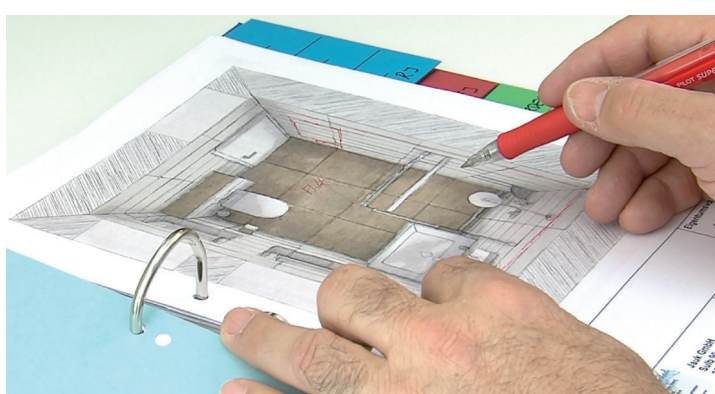

Planung

Hier gehts zum
Bad-Budgetplaner:

Ihr Bad & Co Profi findet für Sie die optimale Lösung – garantiert zum Fixpreis!
Mit spezieller Software gestalten wir eine exakte, individuell auf Sie zugeschnittene Badplanung.

Entweder ein **kleines**, intelligent gestaltetes **Bad** oder ein großzügiges **Generationenbad!**

Komplett-Bad
Badezimmer mit 8 m²

3D-PLANUNG

- **Badewanne**, Acryl weiß, 170 x 75 cm
- **Brausetasse**, Mineralguss weiß, 100 x 3,2 x 80 cm, inkl. Pendeltür 195 x 100 cm
- **Waschtisch**, weiß, inkl. **Unterschrank**, 60 x 50 x 43 cm
- **Halbhochschrank**, 35 x 105 x 35 cm, Fronten Graphit grau und Korpus weiß
- **Spiegelschrank** mit LED-Licht, 60 x 71,6 x 17 cm
- **Badheizkörper**, weiß, 60 x 131,2 cm
- **Armaturen** jeweils inkludiert
- **Wand-WC**, spülrandlos, inkl. WC-Sitz und Betätigungsplatte
- **Wand-Fliese**: CENNO weiß matt, 59,8 x 29,8 cm
- **Boden-Fliese**: Feinsteinzeug COTTAGE, braungrau, 100 x 23 cm

8.299,-
(Preis ohne Montage und Zubehör)

Individuell gestaltet: Garantiert zum Fixpreis.

Komplett-Bad
Badezimmer mit 12 m²

3D-PLANUNG

Weitere Planungsbeispiele:

- **Trapezwanne**, Acryl weiß, 170 x 47 x 100 cm, **Brausetasse**, Mineralguss weiß, 140 x 3,6 x 90 cm, **Seitenwand** Glas, 140 x 198,5 cm, **Badetuchhalter (2 Stk.)**, 60 cm, **Waschtisch**, Mineralguss weiß, 140 x 10 x 47 cm, inkl. **Unterbau**, 138 x 56 x 46 cm, **Hochschrank**, Fronten und Korpus Eiche Dekor Cashmere, 35 x 168 x 40 cm, **LED-Spiegel**, 140 x 80 x 3 cm, **Armaturen** jeweils inkludiert, **Wand-Fliese**: Lodge Wall weiß, 90 x 30 cm, **Boden-Fliese**: Feinsteinzeug Urban berlino grau, 80 x 40 cm

11.059,- (Preis ohne Montage und Zubehör)