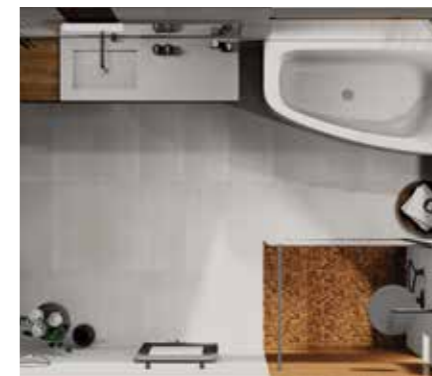

Weitere Planungsbeispiele: